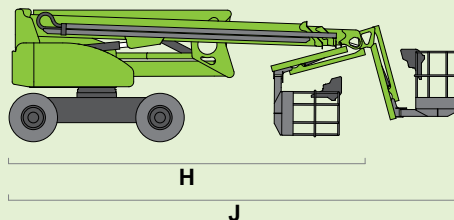

280kg
620lbs

2.4m x 0.9m
7ft 10in x 2ft 11in

150°

180°

(D)

2.7m
8ft 10in

(F)

2.49m
8ft 2in

(H)

7.3m
23ft 11in

(J)

9.28m
30ft 5in

4.7km/h
3mph

5.9m
19ft 4in

40%
22°

14650kg
32300lbs

0 5ft 10ft 15ft 20ft 25ft 30ft 35ft 40ft 45ft 50ft 55ft 60ft 65ft

0 2m 4m 6m 8m 10m 12m 14m 16m 18m 20m

SIOPS®

niftylift

Chalkdell Drive, Shenley Wood,
Milton Keynes, MK5 6GF
England, United Kingdom
+44 (0)1908 223456
sales@niftylift.com
www.niftylift.com